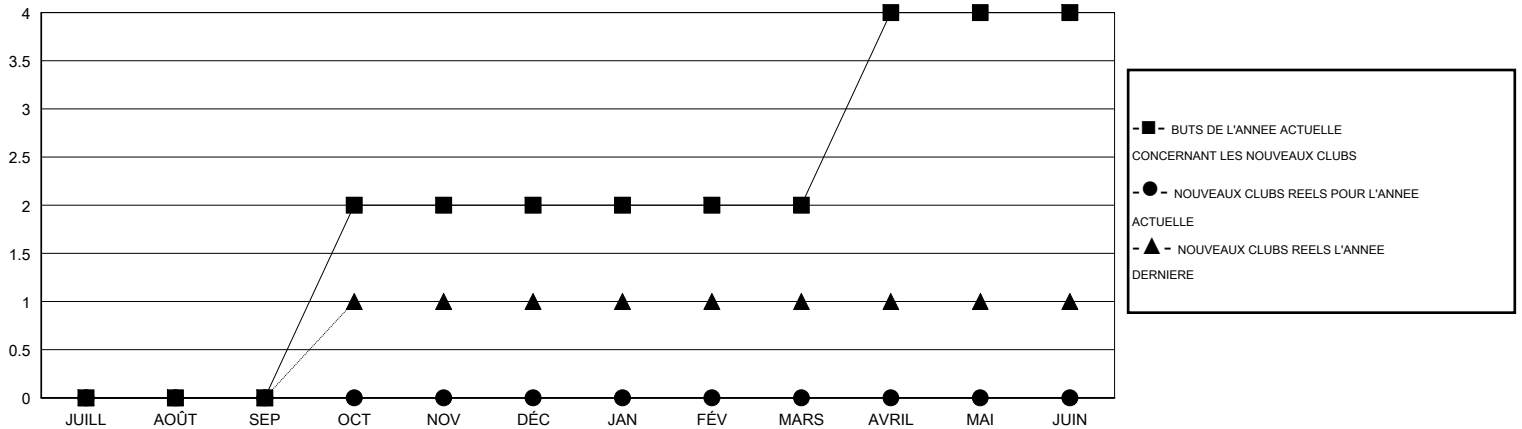

MONTHLY MEMBERSHIP PROGRESS REPORT

District 112 C

Results as of: 2/28/2015

GMT: Jean-Jacques STOFFEL-MUNCK

LIEU BELGIUM

RC EME 4

Clubs					Membres				
RESULTATS POUR 2014-2015					RESULTATS POUR 2014-2015				
TRIMESTRE	BUT CONCERNANT LES NOUVEAUX CLUBS	NOUVEAUX CLUBS	CLUBS ANNULÉS	GAIN NET/PERTE NETTE	TRIMESTRE	BUT CONCERNANT LES NOUVEAUX MEMBRES	MEMBRES FONDATEURS ET NOUVEAUX AJOUTÉS	MEMBRES RADIÉS	GAIN NET/PERTE NETTE
JUILL/AOÛT/SEP	0	0	1	-1	JUILL/AOÛT/SEP	-2	13	40	-27
OCT/NOV/DÉC	2	0	0	0	OCT/NOV/DÉC	39	18	39	-21
JAN/FÉV/MARS	0	0	0	0	JAN/FÉV/MARS	1	13	19	-6
AVRIL/MAI/JUIN	2	0	0	0	AVRIL/MAI/JUIN	41	0	0	0

BUTS ET NOUVEAUX CLUBS REELS - CUMULATIF

BUTS ET MEMBRES REELS - CUMULATIF

CLUBS RADIÉS: 1

28 CLUBS OF 61 ONT AJOUTE 1 OU PLUSIEURS NOUVEAUX MEMBRES

DISTRIBUTION PAR SEXE

HOMME 962 (79.70%)
FEMME 245 (20.30%)