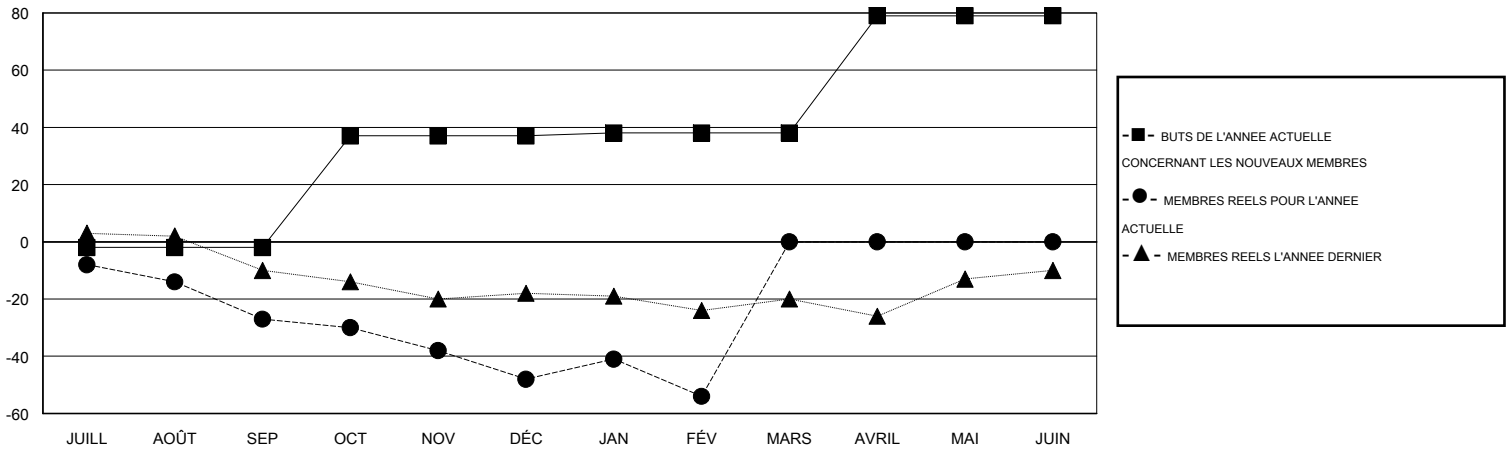

MONTHLY MEMBERSHIP PROGRESS REPORT

District 112 C

Results as of: 2/28/2015

GMT: Jean-Jacques STOFFEL-MUNCK

LIEU BELGIUM

RC EME 4

Clubs					Membres				
RESULTATS POUR 2014-2015					RESULTATS POUR 2014-2015				
TRIMESTRE	BUT CONCERNANT LES NOUVEAUX CLUBS	NOUVEAUX CLUBS	CLUBS ANNULÉS	GAIN NET/PERTE NETTE	TRIMESTRE	BUT CONCERNANT LES NOUVEAUX MEMBRES	MEMBRES FONDATEURS ET NOUVEAUX AJOUTÉS	MEMBRES RADIÉS	GAIN NET/PERTE NETTE
JUILL/AOÛT/SEP	0	0	1	-1	JUILL/AOÛT/SEP	-2	13	40	-27
OCT/NOV/DÉC	2	0	0	0	OCT/NOV/DÉC	39	18	39	-21
JAN/FÉV/MARS	0	0	0	0	JAN/FÉV/MARS	1	13	19	-6
AVRIL/MAI/JUIN	2	0	0	0	AVRIL/MAI/JUIN	41	0	0	0

BUTS ET NOUVEAUX CLUBS REELS - CUMULATIF

BUTS ET MEMBRES REELS - CUMULATIF

CLUBS RADIÉS: 1

28 CLUBS OF 61 ONT AJOUTE 1 OU PLUSIEURS NOUVEAUX MEMBRES

DISTRIBUTION PAR SEXE

HOMME 962 (79.70%)
FEMME 245 (20.30%)